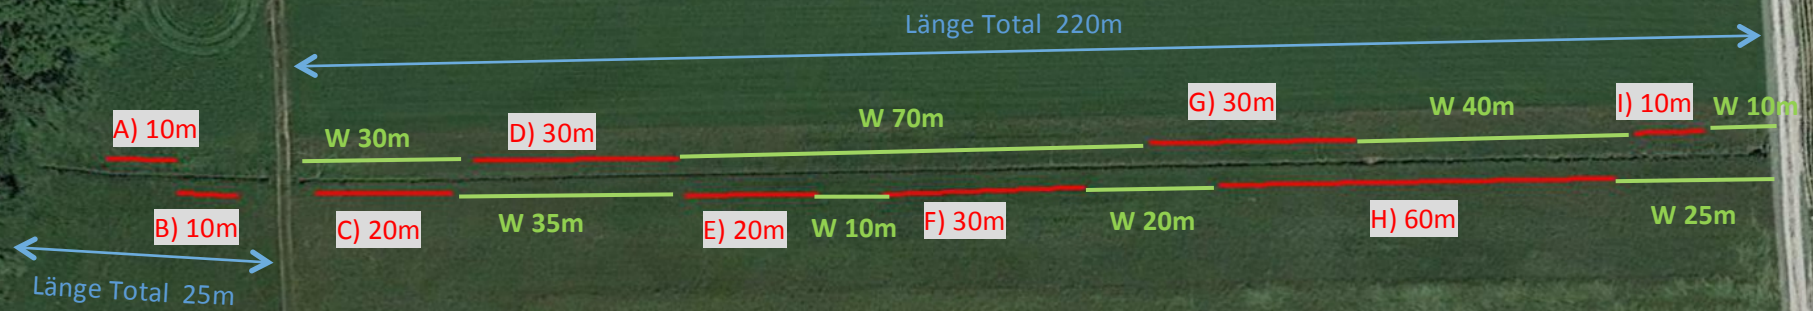

Bächli Kleingümmenen

A) 10m : Länge Heckenabschnitt
W) 30m: Länge Wiesen/Staudenabschnitt